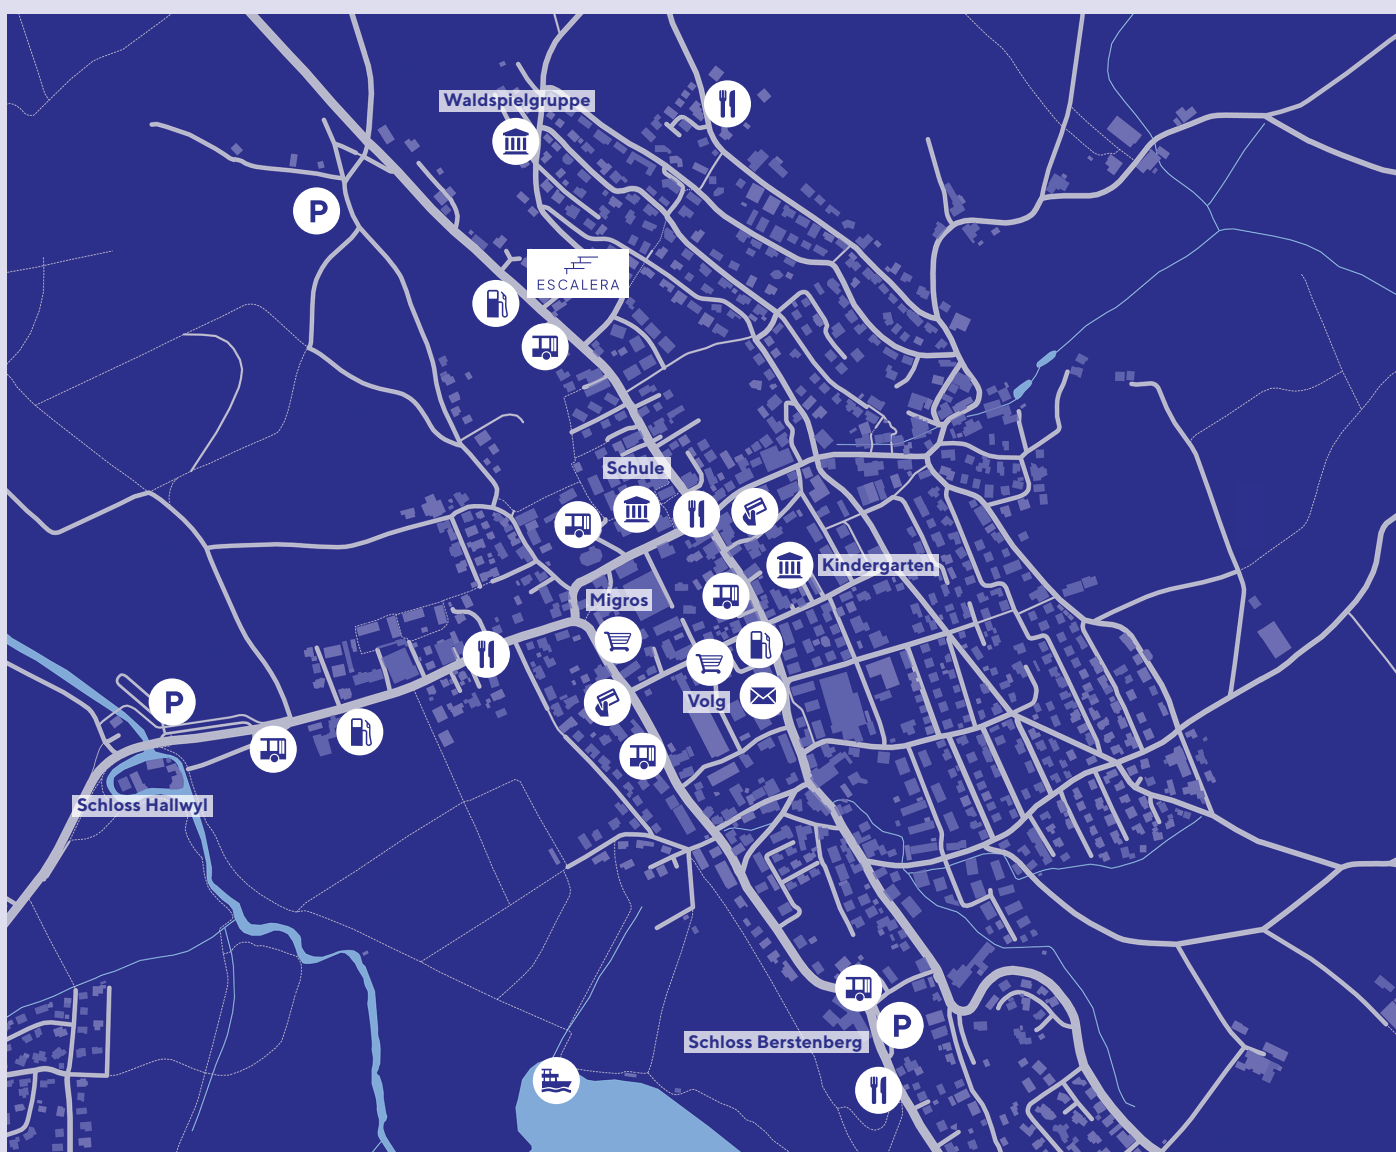

Distanzen		  		
Bus	180 m	4 Min.		
Volg	769 m	11 Min.		
Schule	555 m	8 Min.		
Hallwilerseeufer	1.5 km	25 Min.		
Zürich HB	37 km	-	56 Min.	49 Min.
Aarau	18.9 km	-	40 Min.	26 Min.
Lenzburg	9.5 km	-	26 Min.	11 Min.